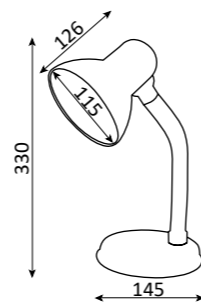

647327

IP20 Metal
40 W (Not included in the set)