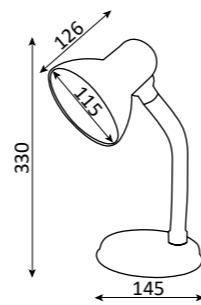

647328

IP20 Metal
40 W (Not included in the set)