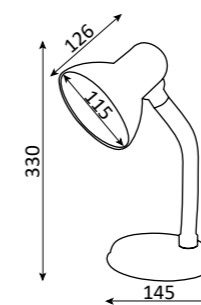

109115

3 800139 237394

E27

IP20

Metal

40 W (Not included in the set)

Jako

647327